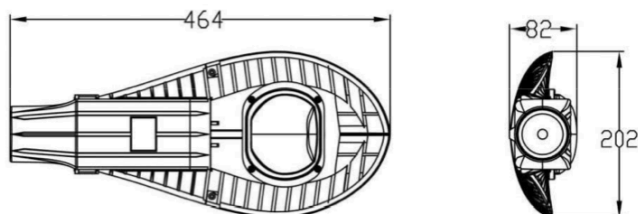

# PRODUKT BLAD

E-Nummer:	Arm. Lumen	Benämning
7726074	2043lm	Stella LED 20W 4000K
7726075	3224lm	Stella LED 30W 4000K
7727386	4298lm	Stella LED 40W 4000K

Tillbehör:	
7780154	Toppfäste för rak stolpe
7780155	Fäste 60mm för trästolpe 8gr.

#### ARMATUR:

Armaturhus i aluminium, powder coating lackering grå. Sidomontering (Fästskruvar får max dras 4Nm).

Armaturmått: 464x202x82mm; Vikt: 2,5kg.  
För stolptoppdiameter: 48 / 60mm