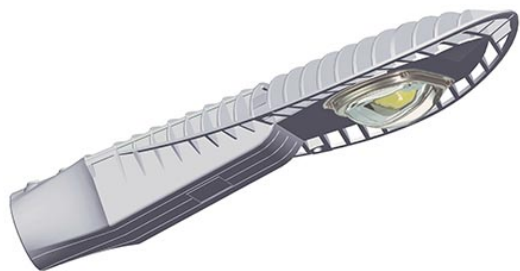

# PRODUKT BLAD

E-Nummer:	Arm. Lumen	Benämning
7726074	2043lm	Stella LED 20W 4000K
7726075	3224lm	Stella LED 30W 4000K
7727386	4298lm	Stella LED 40W 4000K

Tillbehör:	
7780154	Toppfäste för rak stolpe
7780155	Fäste 60mm för trästolpe 8gr.

## Stella LED

#### BRUKSOMRÅDE:

Lämplig för parkering, motionsspår, industrifasader och gång/cykelväg. Mycket lättinstallerad och lättserverad Stolparmatur med bred ljusbild.

#### ARMATUR:

Armaturhus i aluminium, powder coating lackering grå. Sidomontering (Fästskruvar får max dras 4Nm).

Armaturmått: 464x202x82mm; Vikt: 2,5kg.  
För stolptoppdiameter: 48 / 60mm