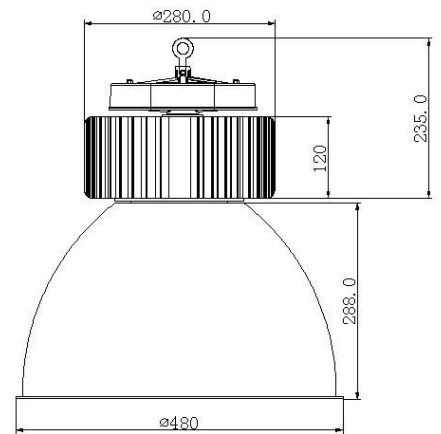

### Venus LED Highbay -150W

150W LED Highbay armatur  
Meanwell drivdon  
Bridgelux chip  
Livslängd LED 50 000 timmar  
Material: Aluminium & PC

Spänning	100-240V
IP klass	IP65
Färgtemperatur	4500k
Färgåtergivning	>RA 75-85
Total lumen ut från armatur	18000lm
Livslängd	50 000 timmar
Omgivningstemperatur	<-40 °C - + 50 °C
Vikt (Netto)	7,9kg
Material	Aluminium / PC
Garantitid	5år